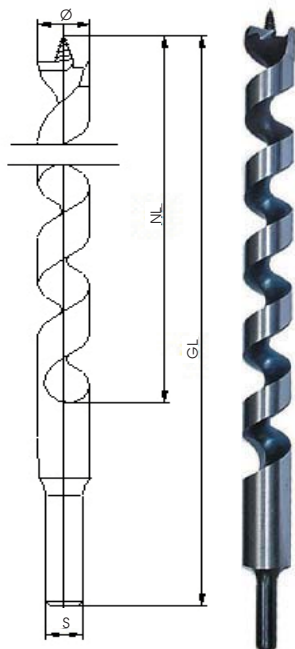

0083

SCHLANGENBOHRER, ABGESETZTER SCHAFT
AUGER BIT, REDUCED SHANK
MÈCHES À HÉLICE UNIQUE

DE Ausführung: Mit Gewindespitze, 1 Vorschneider. Andere Durchmesser und Längen auf Anfrage.

Verwendung: Für Zimmereien, z.B. zum Durchbohren von Balken und Sparren. Dieser Bohrer eignet sich auch bei Abänderung der Gewindespitze gegen Aufpreis für exotische Hölzer wie Bongosi/Azobe, Jarrah/Karri usw. Er wird auch im Eisenbahn-, Schiff- und Zaunbau verwendet.

EN Characteristics: With screw point, 1 Cutter. Other diameters and lengths on request.

Usage: For use by Carpenters to bore through rafters and uprights used in railroad, ship and fence construction. Equally efficient for boring through exotic woods like Bongosi/Azobe, Jarrah/ Karri etc.

FR Caractéristiques : Avec une pointe fileté, 1 traçoir, une queue cylindrique.

Utilisation : Pour la fabrication industrielle de charpentes et autres ouvrages en bois. Utilisables sur tous types de bois et sur bois exotique après une modification.