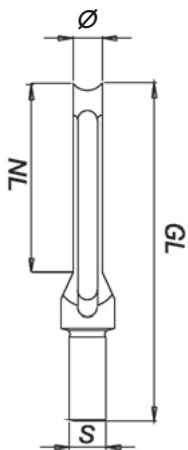

0380

ERSATZ-MEISSEL ZU HOHLSTEMMER CHISELS TO MORTISE CHISEL BÉDANES DE RECHANGE

DE Ausführung: SP. Passend zu Bohrer Nr. 0381

EN Characteristics: SP. Suitable for Bit No: 0381

FR Caractéristiques : En acier spécial. En combinaison avec la mèche Réf 0381.

Ø	NL	GL	S	EAN	ART.NR.
6	48	108	15,88	9002696095927	03800600108
8	48	108	15,88	9002696095958	03800800108
10	77	140	15,88	9002696095972	03801000140
12	77	140	15,88	9002696095989	03801200140
14	140	204	20,64	9002696298120	03801400204
16	77	140	19,05	9002696096016	03801600140
16	140	204	20,64	9002696298137	03801600204

Ø	NL	GL	S	EAN	ART.NR.
1/4"	2 1/2"	4 1/4"	5/8"	9002696095934	03800635108
5/16"	2 1/2"	4 1/4"	5/8"	9002696095941	03800794108
3/8"	3 3/4"	5 1/2"	5/8"	9002696095965	03800952140
1/2"	3 3/4"	5 1/2"	5/8"	9002696095996	03801270140
5/8"	3 3/4"	5 1/2"	3/4"	9002696096009	03801588140
3/4"	3 3/4"	5 1/2"	1 1/8"	9002696096023	03801905140
1"	3 3/4"	5 1/2"	1 1/8"	9002696096047	03802540140