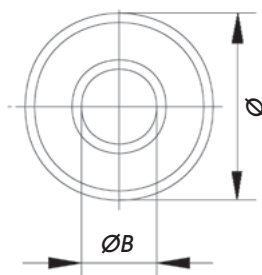

979RE

REDUZIERRING
REDUCER RING
BAGUE DE RÉDUCTION

Ø	BREITE	ØB	EAN	ART.NR.
20	1,8	16	9002696298298	979RE2016
30	1,3	15	9002696133827	979RE3015
30	1,8	15,8	9002696133872	979RE30158
30	1,8	16	9002696293101	979RE3016
30	1,8	18	9002696133865	979RE3018
30	1,8	20	9002696293118	979RE3020
30	1,8	25	9002696293125	979RE3025
30	1,8	28	9002696133810	979RE3028